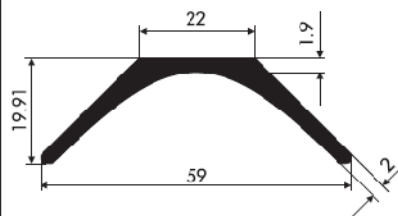

## Profile kasetonowe

WYMIARY (mm)					OBWÓD (mm)	WAGA (kg/m)	NR PROFILU
B	C	D	A	r <sub>2min</sub>			
80	8,2	5	1,6	0,5	279,62	0,62	73009
100	12,5	3,5	1,8	0,5	293,50	0,76	73008
100	12,5	3,5	1,8	4	330,84	0,84	73011
100	11	3,5	1,7	0,5	275,97	0,63	73016
139	20,5	6	1,8	6	614,46	1,57	73010
139	20,5	6,2	1,8	0,5	605,33	1,46	73017
139	20,5	6,2	1,8	0,5	610,09	1,57	73007
160	18	4,5	2	0,5	499,05	1,50	73012
180	23	5	2,2	0,5	591,58	1,79	73013
180	23	6,3	2,2	0,5	594,70	1,81	73015

## Profile specjalnego przeznaczenia

72001  
0,08 kg/m  
obwód 33,05 mm

72002  
0,09 kg/m  
obwód 38,88 mm

72003  
0,12 kg/m  
obwód 45,23 mm

72004  
0,18 kg/m  
obwód 52,05 mm

72005  
0,18 kg/m  
obwód 47,77 mm

72006  
0,20 kg/m  
obwód 53,71 mm

72008  
0,23 kg/m  
obwód 64,79 mm

72007  
0,34 kg/m  
obwód 85,69 mm

72018  
0,46 kg/m  
obwód 147,91 mm

72009  
0,12 kg/m  
obwód 67,84 mm

72010  
0,14 kg/m  
obwód 53,34 mm

WYMIARY (mm)				OBWÓD (mm)	WAGA (kg/m)	NR PROFILU
B	C	A	Gb			
22	11,4	1,6	4,8	69,12	0,43	71004

WYMIARY (mm)			OBWÓD (mm)	WAGA (kg/m)	NR PROFILU
B	A	Gb			
40	1,7	6,3	125,66	0,72	71006