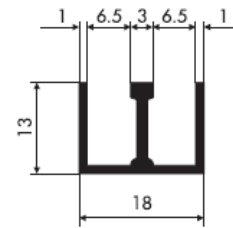

73006  
0,19 kg/m  
obwód 178,46 mm

73001  
0,14 kg/m  
obwód 59,99 mm

74001  
0,12 kg/m  
obwód 54,58 mm

74002  
0,06 kg/m  
obwód 44,32 mm

74003  
0,18 kg/m  
obwód 66,28 mm

74004  
0,12 kg/m  
obwód 75,48 mm

74005  
0,17 kg/m  
obwód 110,23 mm

71007  
1,18 kg/m  
obwód 266,25 mm

74006  
0,17 kg/m  
obwód 91,20 mm

91030  
0,36 kg/m  
obwód 99,48 mm

10295  
0,14 kg/m  
obwód 43,74 mm

20515  
0,42 kg/m  
obwód 200,95 mm

72021  
0,33 kg/m  
obwód 88,13 mm

WYMIARY (mm)				OBWÓD (mm)	WAGA (kg/m)	NR PROFILU	
B	C	D	A	Gb			
20	20	14	1,2	3,5	77,42	0,31	71002
30	30	21	1,5	6,3	116,57	0,62	71005
46	46	33	2,7	6,3	179,71	1,41	71001
23	50	40	2	6,3	142,57	0,90	71003

WYMIARY (mm)				OBWÓD (mm)	WAGA (kg/m)	NR PROFILU
B	C	A	Gb			
22	11,4	1,6	4,8	69,12	0,43	71004

WYMIARY (mm)			OBWÓD (mm)	WAGA (kg/m)	NR PROFILU
B	A	Gb			
40	1,7	6,3	125,66	0,72	71006