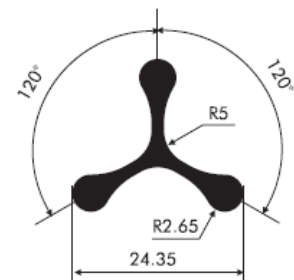

## Profile kasetonowe

WYMIARY (mm)					OBWÓD (mm)	WAGA (kg/m)	NR PROFILU
B	C	D	A	r <sub>2min</sub>			
80	8,2	5	1,6	0,5	279,62	0,62	73009
100	12,5	3,5	1,8	0,5	293,50	0,76	73008
100	12,5	3,5	1,8	4	330,84	0,84	73011
100	11	3,5	1,7	0,5	275,97	0,63	73016
139	20,5	6	1,8	6	614,46	1,57	73010
139	20,5	6,2	1,8	0,5	605,33	1,46	73017
139	20,5	6,2	1,8	0,5	610,09	1,57	73007
160	18	4,5	2	0,5	499,05	1,50	73012
180	23	5	2,2	0,5	591,58	1,79	73013
180	23	6,3	2,2	0,5	594,70	1,81	73015

74005  
0,17 kg/m  
obwód 110,23 mm

71007  
1,18 kg/m  
obwód 266,25 mm

74006  
0,17 kg/m  
obwód 91,20 mm

91030  
0,36 kg/m  
obwód 99,48 mm

10295  
0,14 kg/m  
obwód 43,74 mm

20515  
0,42 kg/m  
obwód 200,95 mm

72021  
0,33 kg/m  
obwód 88,13 mm

WYMIARY (mm)				OBWÓD (mm)	WAGA (kg/m)	NR PROFILU	
B	C	D	A	Gb			
20	20	14	1,2	3,5	77,42	0,31	71002
30	30	21	1,5	6,3	116,57	0,62	71005
46	46	33	2,7	6,3	179,71	1,41	71001
23	50	40	2	6,3	142,57	0,90	71003

WYMIARY (mm)				OBWÓD (mm)	WAGA (kg/m)	NR PROFILU
B	C	A	Gb			
22	11,4	1,6	4,8	69,12	0,43	71004

WYMIARY (mm)			OBWÓD (mm)	WAGA (kg/m)	NR PROFILU
B	A	Gb			
40	1,7	6,3	125,66	0,72	71006