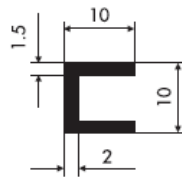

## Profile kasetonowe

WYMIARY (mm)					OBWÓD (mm)	WAGA (kg/m)	NR PROFILU
B	C	D	A	r <sub>2min</sub>			
80	8,2	5	1,6	0,5	279,62	0,62	73009
100	12,5	3,5	1,8	0,5	293,50	0,76	73008
100	12,5	3,5	1,8	4	330,84	0,84	73011
100	11	3,5	1,7	0,5	275,97	0,63	73016
139	20,5	6	1,8	6	614,46	1,57	73010
139	20,5	6,2	1,8	0,5	605,33	1,46	73017
139	20,5	6,2	1,8	0,5	610,09	1,57	73007
160	18	4,5	2	0,5	499,05	1,50	73012
180	23	5	2,2	0,5	591,58	1,79	73013
180	23	6,3	2,2	0,5	594,70	1,81	73015

72017  
0,24 kg/m  
obwód 90,82 mm

73014  
0,18 kg/m  
obwód 93,80 mm

73002  
0,30 kg/m  
obwód 120,86 mm

73003  
0,18 kg/m  
obwód 82,06 mm

73004  
0,14 kg/m  
obwód 62,26 mm

73005  
0,24 kg/m  
obwód 123,61 mm

73006  
0,19 kg/m  
obwód 178,46 mm

73001  
0,14 kg/m  
obwód 59,99 mm

74001  
0,12 kg/m  
obwód 54,58 mm

74002  
0,06 kg/m  
obwód 44,32 mm

74003  
0,18 kg/m  
obwód 66,28 mm

74004  
0,12 kg/m  
obwód 75,48 mm

WYMIARY (mm)				OBWÓD (mm)	WAGA (kg/m)	NR PROFILU
B	C	A	Gb			
22	11,4	1,6	4,8	69,12	0,43	71004

WYMIARY (mm)			OBWÓD (mm)	WAGA (kg/m)	NR PROFILU
B	A	Gb			
40	1,7	6,3	125,66	0,72	71006