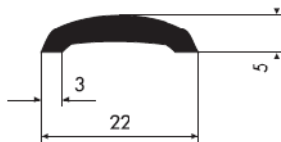

## Profile kasetonowe

WYMIARY (mm)					OBWÓD (mm)	WAGA (kg/m)	NR PROFILU
B	C	D	A	r <sub>2min</sub>			
80	8,2	5	1,6	0,5	279,62	0,62	73009
100	12,5	3,5	1,8	0,5	293,50	0,76	73008
100	12,5	3,5	1,8	4	330,84	0,84	73011
100	11	3,5	1,7	0,5	275,97	0,63	73016
139	20,5	6	1,8	6	614,46	1,57	73010
139	20,5	6,2	1,8	0,5	605,33	1,46	73017
139	20,5	6,2	1,8	0,5	610,09	1,57	73007
160	18	4,5	2	0,5	499,05	1,50	73012
180	23	5	2,2	0,5	591,58	1,79	73013
180	23	6,3	2,2	0,5	594,70	1,81	73015

## Profile specjalnego przeznaczenia

72001  
0,08 kg/m  
obwód 33,05 mm

72002  
0,09 kg/m  
obwód 38,88 mm

72003  
0,12 kg/m  
obwód 45,23 mm

72004  
0,18 kg/m  
obwód 52,05 mm

72005  
0,18 kg/m  
obwód 47,77 mm

72006  
0,20 kg/m  
obwód 53,71 mm

72008  
0,23 kg/m  
obwód 64,79 mm

72007  
0,34 kg/m  
obwód 85,69 mm

72018  
0,46 kg/m  
obwód 147,91 mm

72009  
0,12 kg/m  
obwód 67,84 mm

72010  
0,14 kg/m  
obwód 53,34 mm

WYMIARY (mm)				OBWÓD (mm)	WAGA (kg/m)	NR PROFILU
B	C	A	Gb			
22	11,4	1,6	4,8	69,12	0,43	71004

WYMIARY (mm)			OBWÓD (mm)	WAGA (kg/m)	NR PROFILU
B	A	Gb			
40	1,7	6,3	125,66	0,72	71006