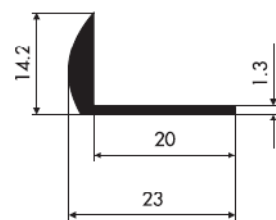

## Profile kasetonowe

WYMIARY (mm)					OBWÓD (mm)	WAGA (kg/m)	NR PROFILU
B	C	D	A	r <sub>2min</sub>			
80	8,2	5	1,6	0,5	279,62	0,62	73009
100	12,5	3,5	1,8	0,5	293,50	0,76	73008
100	12,5	3,5	1,8	4	330,84	0,84	73011
100	11	3,5	1,7	0,5	275,97	0,63	73016
139	20,5	6	1,8	6	614,46	1,57	73010
139	20,5	6,2	1,8	0,5	605,33	1,46	73017
139	20,5	6,2	1,8	0,5	610,09	1,57	73007
160	18	4,5	2	0,5	499,05	1,50	73012
180	23	5	2,2	0,5	591,58	1,79	73013
180	23	6,3	2,2	0,5	594,70	1,81	73015

72006  
0,20 kg/m  
obwód 53,71 mm

72008  
0,23 kg/m  
obwód 64,79 mm

72007  
0,34 kg/m  
obwód 85,69 mm

72018  
0,46 kg/m  
obwód 147,91 mm

72009  
0,12 kg/m  
obwód 67,84 mm

72010  
0,14 kg/m  
obwód 53,34 mm

72021  
0,33 kg/m  
obwód 88,13 mm

WYMIARY (mm)				OBWÓD (mm)	WAGA (kg/m)	NR PROFILU	
B	C	D	A	Gb			
20	20	14	1,2	3,5	77,42	0,31	71002
30	30	21	1,5	6,3	116,57	0,62	71005
46	46	33	2,7	6,3	179,71	1,41	71001
23	50	40	2	6,3	142,57	0,90	71003

WYMIARY (mm)				OBWÓD (mm)	WAGA (kg/m)	NR PROFILU
B	C	A	Gb			
22	11,4	1,6	4,8	69,12	0,43	71004

WYMIARY (mm)			OBWÓD (mm)	WAGA (kg/m)	NR PROFILU
B	A	Gb			
40	1,7	6,3	125,66	0,72	71006