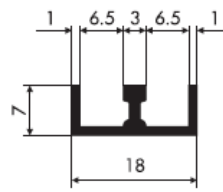

73006  
0,19 kg/m  
obwód 178,46 mm

73001  
0,14 kg/m  
obwód 59,99 mm

74001  
0,12 kg/m  
obwód 54,58 mm

74002  
0,06 kg/m  
obwód 44,32 mm

74003  
0,18 kg/m  
obwód 66,28 mm

74004  
0,12 kg/m  
obwód 75,48 mm

74005  
0,17 kg/m  
obwód 110,23 mm

71007  
1,18 kg/m  
obwód 266,25 mm

74006  
0,17 kg/m  
obwód 91,20 mm

91030  
0,36 kg/m  
obwód 99,48 mm

10295  
0,14 kg/m  
obwód 43,74 mm

20515  
0,42 kg/m  
obwód 200,95 mm

72021  
0,33 kg/m  
obwód 88,13 mm

WYMIARY (mm)				OBWÓD (mm)	WAGA (kg/m)	NR PROFILU	
B	C	D	A	Gb			
20	20	14	1,2	3,5	77,42	0,31	71002
30	30	21	1,5	6,3	116,57	0,62	71005
46	46	33	2,7	6,3	179,71	1,41	71001
23	50	40	2	6,3	142,57	0,90	71003

WYMIARY (mm)				OBWÓD (mm)	WAGA (kg/m)	NR PROFILU
B	C	A	Gb			
22	11,4	1,6	4,8	69,12	0,43	71004

WYMIARY (mm)			OBWÓD (mm)	WAGA (kg/m)	NR PROFILU
B	A	Gb			
40	1,7	6,3	125,66	0,72	71006