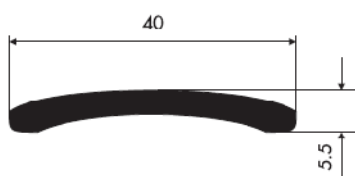

## Profile kasetonowe

WYMIARY (mm)					OBWÓD (mm)	WAGA (kg/m)	NR PROFILU
B	C	D	A	r <sub>2min</sub>			
80	8,2	5	1,6	0,5	279,62	0,62	73009
100	12,5	3,5	1,8	0,5	293,50	0,76	73008
100	12,5	3,5	1,8	4	330,84	0,84	73011
100	11	3,5	1,7	0,5	275,97	0,63	73016
139	20,5	6	1,8	6	614,46	1,57	73010
139	20,5	6,2	1,8	0,5	605,33	1,46	73017
139	20,5	6,2	1,8	0,5	610,09	1,57	73007
160	18	4,5	2	0,5	499,05	1,50	73012
180	23	5	2,2	0,5	591,58	1,79	73013
180	23	6,3	2,2	0,5	594,70	1,81	73015

## Profile specjalnego przeznaczenia

72001  
0,08 kg/m  
obwód 33,05 mm

72002  
0,09 kg/m  
obwód 38,88 mm

72003  
0,12 kg/m  
obwód 45,23 mm

72004  
0,18 kg/m  
obwód 52,05 mm

72005  
0,18 kg/m  
obwód 47,77 mm

72006  
0,20 kg/m  
obwód 53,71 mm

72008  
0,23 kg/m  
obwód 64,79 mm

72007  
0,34 kg/m  
obwód 85,69 mm

72018  
0,46 kg/m  
obwód 147,91 mm

72009  
0,12 kg/m  
obwód 67,84 mm

72010  
0,14 kg/m  
obwód 53,34 mm

WYMIARY (mm)				OBWÓD (mm)	WAGA (kg/m)	NR PROFILU
B	C	A	Gb			
22	11,4	1,6	4,8	69,12	0,43	71004

WYMIARY (mm)			OBWÓD (mm)	WAGA (kg/m)	NR PROFILU
B	A	Gb			
40	1,7	6,3	125,66	0,72	71006