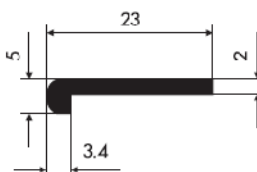

## Profile kasetonowe

WYMIARY (mm)					OBWÓD (mm)	WAGA (kg/m)	NR PROFILU
B	C	D	A	r <sub>2min</sub>			
80	8,2	5	1,6	0,5	279,62	0,62	73009
100	12,5	3,5	1,8	0,5	293,50	0,76	73008
100	12,5	3,5	1,8	4	330,84	0,84	73011
100	11	3,5	1,7	0,5	275,97	0,63	73016
139	20,5	6	1,8	6	614,46	1,57	73010
139	20,5	6,2	1,8	0,5	605,33	1,46	73017
139	20,5	6,2	1,8	0,5	610,09	1,57	73007
160	18	4,5	2	0,5	499,05	1,50	73012
180	23	5	2,2	0,5	591,58	1,79	73013
180	23	6,3	2,2	0,5	594,70	1,81	73015

72006  
0,20 kg/m  
obwód 53,71 mm

72008  
0,23 kg/m  
obwód 64,79 mm

72007  
0,34 kg/m  
obwód 85,69 mm

72018  
0,46 kg/m  
obwód 147,91 mm

72009  
0,12 kg/m  
obwód 67,84 mm

72010  
0,14 kg/m  
obwód 53,34 mm

72017  
0,24 kg/m  
obwód 90,82 mm

73014  
0,18 kg/m  
obwód 93,80 mm

73002  
0,30 kg/m  
obwód 120,86 mm

73003  
0,18 kg/m  
obwód 82,06 mm

73004  
0,14 kg/m  
obwód 62,26 mm

73005  
0,24 kg/m  
obwód 123,61 mm

WYMIARY (mm)				OBWÓD (mm)	WAGA (kg/m)	NR PROFILU
B	C	A	Gb			
22	11,4	1,6	4,8	69,12	0,43	71004

WYMIARY (mm)			OBWÓD (mm)	WAGA (kg/m)	NR PROFILU
B	A	Gb			
40	1,7	6,3	125,66	0,72	71006