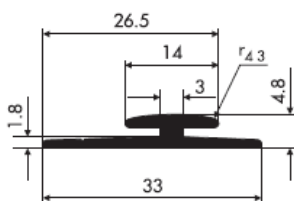

## Profile kasetonowe

WYMIARY (mm)					OBWÓD (mm)	WAGA (kg/m)	NR PROFILU
B	C	D	A	r <sub>2min</sub>			
80	8,2	5	1,6	0,5	279,62	0,62	73009
100	12,5	3,5	1,8	0,5	293,50	0,76	73008
100	12,5	3,5	1,8	4	330,84	0,84	73011
100	11	3,5	1,7	0,5	275,97	0,63	73016
139	20,5	6	1,8	6	614,46	1,57	73010
139	20,5	6,2	1,8	0,5	605,33	1,46	73017
139	20,5	6,2	1,8	0,5	610,09	1,57	73007
160	18	4,5	2	0,5	499,05	1,50	73012
180	23	5	2,2	0,5	591,58	1,79	73013
180	23	6,3	2,2	0,5	594,70	1,81	73015

72011  
0,16 kg/m  
obwód 70,32 mm

72012  
0,18 kg/m  
obwód 67,16 mm

72013  
0,33 kg/m  
obwód 95,35 mm

72014  
0,14 kg/m  
obwód 50,36 mm

72015  
0,29 kg/m  
obwód 83,24 mm

72016  
0,26 kg/m  
obwód 81,43 mm

72017  
0,24 kg/m  
obwód 90,82 mm

73014  
0,18 kg/m  
obwód 93,80 mm

73002  
0,30 kg/m  
obwód 120,86 mm

73003  
0,18 kg/m  
obwód 82,06 mm

73004  
0,14 kg/m  
obwód 62,26 mm

73005  
0,24 kg/m  
obwód 123,61 mm

WYMIARY (mm)				OBWÓD (mm)	WAGA (kg/m)	NR PROFILU
B	C	A	Gb			
22	11,4	1,6	4,8	69,12	0,43	71004

WYMIARY (mm)			OBWÓD (mm)	WAGA (kg/m)	NR PROFILU
B	A	Gb			
40	1,7	6,3	125,66	0,72	71006