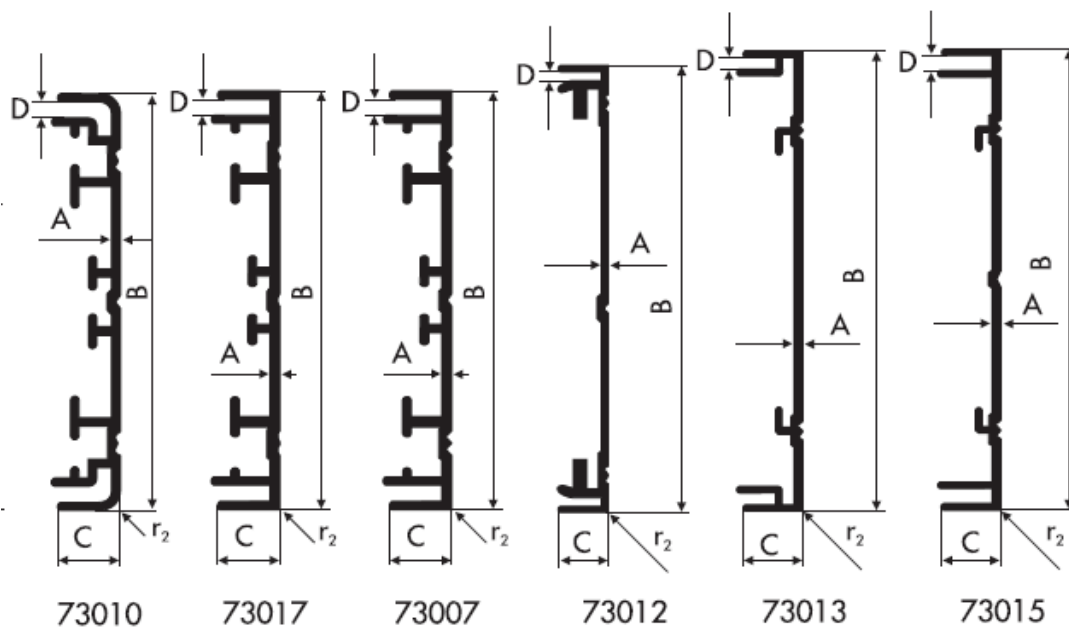

## Profile kasetonowe

WYMIARY (mm)					OBWÓD (mm)	WAGA (kg/m)	NR PROFILU
B	C	D	A	r <sub>2min</sub>			
80	8,2	5	1,6	0,5	279,62	0,62	73009
100	12,5	3,5	1,8	0,5	293,50	0,76	73008
100	12,5	3,5	1,8	4	330,84	0,84	73011
100	11	3,5	1,7	0,5	275,97	0,63	73016
139	20,5	6	1,8	6	614,46	1,57	73010
139	20,5	6,2	1,8	0,5	605,33	1,46	73017
139	20,5	6,2	1,8	0,5	610,09	1,57	73007
160	18	4,5	2	0,5	499,05	1,50	73012
180	23	5	2,2	0,5	591,58	1,79	73013
180	23	6,3	2,2	0,5	594,70	1,81	73015

## Profile specjalnego przeznaczenia

72001  
0,08 kg/m  
obwód 33,05 mm

72002  
0,09 kg/m  
obwód 38,88 mm

72003  
0,12 kg/m  
obwód 45,23 mm

72004  
0,18 kg/m  
obwód 52,05 mm

72005  
0,18 kg/m  
obwód 47,77 mm

72021  
0,33 kg/m  
obwód 88,13 mm

WYMIARY (mm)				OBWÓD (mm)	WAGA (kg/m)	NR PROFILU	
B	C	D	A	Gb			
20	20	14	1,2	3,5	77,42	0,31	71002
30	30	21	1,5	6,3	116,57	0,62	71005
46	46	33	2,7	6,3	179,71	1,41	71001
23	50	40	2	6,3	142,57	0,90	71003

WYMIARY (mm)				OBWÓD (mm)	WAGA (kg/m)	NR PROFILU
B	C	A	Gb			
22	11,4	1,6	4,8	69,12	0,43	71004

WYMIARY (mm)			OBWÓD (mm)	WAGA (kg/m)	NR PROFILU
B	A	Gb			
40	1,7	6,3	125,66	0,72	71006