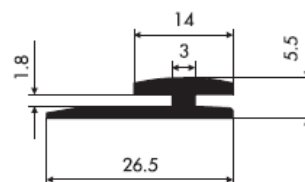

## Profile kasetonowe

WYMIARY (mm)					OBWÓD (mm)	WAGA (kg/m)	NR PROFILU
B	C	D	A	r <sub>2min</sub>			
80	8,2	5	1,6	0,5	279,62	0,62	73009
100	12,5	3,5	1,8	0,5	293,50	0,76	73008
100	12,5	3,5	1,8	4	330,84	0,84	73011
100	11	3,5	1,7	0,5	275,97	0,63	73016
139	20,5	6	1,8	6	614,46	1,57	73010
139	20,5	6,2	1,8	0,5	605,33	1,46	73017
139	20,5	6,2	1,8	0,5	610,09	1,57	73007
160	18	4,5	2	0,5	499,05	1,50	73012
180	23	5	2,2	0,5	591,58	1,79	73013
180	23	6,3	2,2	0,5	594,70	1,81	73015

72011  
0,16 kg/m  
obwód 70,32 mm

72012  
0,18 kg/m  
obwód 67,16 mm

72013  
0,33 kg/m  
obwód 95,35 mm

72014  
0,14 kg/m  
obwód 50,36 mm

72015  
0,29 kg/m  
obwód 83,24 mm

72016  
0,26 kg/m  
obwód 81,43 mm

72017  
0,24 kg/m  
obwód 90,82 mm

73014  
0,18 kg/m  
obwód 93,80 mm

73002  
0,30 kg/m  
obwód 120,86 mm

73003  
0,18 kg/m  
obwód 82,06 mm

73004  
0,14 kg/m  
obwód 62,26 mm

73005  
0,24 kg/m  
obwód 123,61 mm

WYMIARY (mm)				OBWÓD (mm)	WAGA (kg/m)	NR PROFILU
B	C	A	Gb			
22	11,4	1,6	4,8	69,12	0,43	71004

WYMIARY (mm)			OBWÓD (mm)	WAGA (kg/m)	NR PROFILU
B	A	Gb			
40	1,7	6,3	125,66	0,72	71006