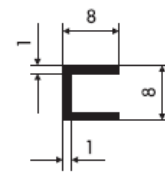

## Profile kasetonowe

WYMIARY (mm)					OBWÓD (mm)	WAGA (kg/m)	NR PROFILU
B	C	D	A	r <sub>2min</sub>			
80	8,2	5	1,6	0,5	279,62	0,62	73009
100	12,5	3,5	1,8	0,5	293,50	0,76	73008
100	12,5	3,5	1,8	4	330,84	0,84	73011
100	11	3,5	1,7	0,5	275,97	0,63	73016
139	20,5	6	1,8	6	614,46	1,57	73010
139	20,5	6,2	1,8	0,5	605,33	1,46	73017
139	20,5	6,2	1,8	0,5	610,09	1,57	73007
160	18	4,5	2	0,5	499,05	1,50	73012
180	23	5	2,2	0,5	591,58	1,79	73013
180	23	6,3	2,2	0,5	594,70	1,81	73015

72017  
0,24 kg/m  
obwód 90,82 mm

73014  
0,18 kg/m  
obwód 93,80 mm

73002  
0,30 kg/m  
obwód 120,86 mm

73003  
0,18 kg/m  
obwód 82,06 mm

73004  
0,14 kg/m  
obwód 62,26 mm

73005  
0,24 kg/m  
obwód 123,61 mm

73006  
0,19 kg/m  
obwód 178,46 mm

73001  
0,14 kg/m  
obwód 59,99 mm

74001  
0,12 kg/m  
obwód 54,58 mm

74002  
0,06 kg/m  
obwód 44,32 mm

74003  
0,18 kg/m  
obwód 66,28 mm

74004  
0,12 kg/m  
obwód 75,48 mm

WYMIARY (mm)				OBWÓD (mm)	WAGA (kg/m)	NR PROFILU
B	C	A	Gb			
22	11,4	1,6	4,8	69,12	0,43	71004

WYMIARY (mm)			OBWÓD (mm)	WAGA (kg/m)	NR PROFILU
B	A	Gb			
40	1,7	6,3	125,66	0,72	71006