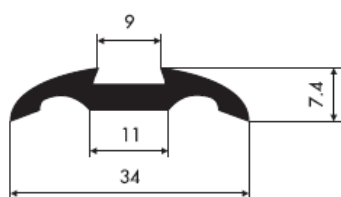

## Profile kasetonowe

WYMIARY (mm)					OBWÓD (mm)	WAGA (kg/m)	NR PROFILU
B	C	D	A	r <sub>2min</sub>			
80	8,2	5	1,6	0,5	279,62	0,62	73009
100	12,5	3,5	1,8	0,5	293,50	0,76	73008
100	12,5	3,5	1,8	4	330,84	0,84	73011
100	11	3,5	1,7	0,5	275,97	0,63	73016
139	20,5	6	1,8	6	614,46	1,57	73010
139	20,5	6,2	1,8	0,5	605,33	1,46	73017
139	20,5	6,2	1,8	0,5	610,09	1,57	73007
160	18	4,5	2	0,5	499,05	1,50	73012
180	23	5	2,2	0,5	591,58	1,79	73013
180	23	6,3	2,2	0,5	594,70	1,81	73015

72011  
0,16 kg/m  
obwód 70,32 mm

72012  
0,18 kg/m  
obwód 67,16 mm

72013  
0,33 kg/m  
obwód 95,35 mm

72014  
0,14 kg/m  
obwód 50,36 mm

72015  
0,29 kg/m  
obwód 83,24 mm

72016  
0,26 kg/m  
obwód 81,43 mm

72017  
0,24 kg/m  
obwód 90,82 mm

73014  
0,18 kg/m  
obwód 93,80 mm

73002  
0,30 kg/m  
obwód 120,86 mm

73003  
0,18 kg/m  
obwód 82,06 mm

73004  
0,14 kg/m  
obwód 62,26 mm

73005  
0,24 kg/m  
obwód 123,61 mm

WYMIARY (mm)				OBWÓD (mm)	WAGA (kg/m)	NR PROFILU
B	C	A	Gb			
22	11,4	1,6	4,8	69,12	0,43	71004

WYMIARY (mm)			OBWÓD (mm)	WAGA (kg/m)	NR PROFILU
B	A	Gb			
40	1,7	6,3	125,66	0,72	71006