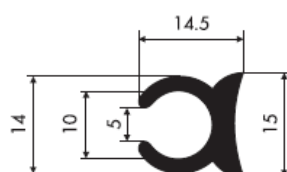

## Profile kasetonowe

WYMIARY (mm)					OBWÓD (mm)	WAGA (kg/m)	NR PROFILU
B	C	D	A	r <sub>2min</sub>			
80	8,2	5	1,6	0,5	279,62	0,62	73009
100	12,5	3,5	1,8	0,5	293,50	0,76	73008
100	12,5	3,5	1,8	4	330,84	0,84	73011
100	11	3,5	1,7	0,5	275,97	0,63	73016
139	20,5	6	1,8	6	614,46	1,57	73010
139	20,5	6,2	1,8	0,5	605,33	1,46	73017
139	20,5	6,2	1,8	0,5	610,09	1,57	73007
160	18	4,5	2	0,5	499,05	1,50	73012
180	23	5	2,2	0,5	591,58	1,79	73013
180	23	6,3	2,2	0,5	594,70	1,81	73015

72011  
0,16 kg/m  
obwód 70,32 mm

72012  
0,18 kg/m  
obwód 67,16 mm

72013  
0,33 kg/m  
obwód 95,35 mm

72014  
0,14 kg/m  
obwód 50,36 mm

72015  
0,29 kg/m  
obwód 83,24 mm

72016  
0,26 kg/m  
obwód 81,43 mm

72017  
0,24 kg/m  
obwód 90,82 mm

73014  
0,18 kg/m  
obwód 93,80 mm

73002  
0,30 kg/m  
obwód 120,86 mm

73003  
0,18 kg/m  
obwód 82,06 mm

73004  
0,14 kg/m  
obwód 62,26 mm

73005  
0,24 kg/m  
obwód 123,61 mm

WYMIARY (mm)				OBWÓD (mm)	WAGA (kg/m)	NR PROFILU
B	C	A	Gb			
22	11,4	1,6	4,8	69,12	0,43	71004

WYMIARY (mm)			OBWÓD (mm)	WAGA (kg/m)	NR PROFILU
B	A	Gb			
40	1,7	6,3	125,66	0,72	71006