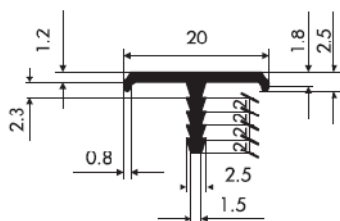

## Profile kasetonowe

WYMIARY (mm)					OBWÓD (mm)	WAGA (kg/m)	NR PROFILU
B	C	D	A	r <sub>2min</sub>			
80	8,2	5	1,6	0,5	279,62	0,62	73009
100	12,5	3,5	1,8	0,5	293,50	0,76	73008
100	12,5	3,5	1,8	4	330,84	0,84	73011
100	11	3,5	1,7	0,5	275,97	0,63	73016
139	20,5	6	1,8	6	614,46	1,57	73010
139	20,5	6,2	1,8	0,5	605,33	1,46	73017
139	20,5	6,2	1,8	0,5	610,09	1,57	73007
160	18	4,5	2	0,5	499,05	1,50	73012
180	23	5	2,2	0,5	591,58	1,79	73013
180	23	6,3	2,2	0,5	594,70	1,81	73015

72006  
0,20 kg/m  
obwód 53,71 mm

72008  
0,23 kg/m  
obwód 64,79 mm

72007  
0,34 kg/m  
obwód 85,69 mm

72018  
0,46 kg/m  
obwód 147,91 mm

72009  
0,12 kg/m  
obwód 67,84 mm

72010  
0,14 kg/m  
obwód 53,34 mm

72021  
0,33 kg/m  
obwód 88,13 mm

WYMIARY (mm)				OBWÓD (mm)	WAGA (kg/m)	NR PROFILU	
B	C	D	A	Gb			
20	20	14	1,2	3,5	77,42	0,31	71002
30	30	21	1,5	6,3	116,57	0,62	71005
46	46	33	2,7	6,3	179,71	1,41	71001
23	50	40	2	6,3	142,57	0,90	71003

WYMIARY (mm)				OBWÓD (mm)	WAGA (kg/m)	NR PROFILU
B	C	A	Gb			
22	11,4	1,6	4,8	69,12	0,43	71004

WYMIARY (mm)			OBWÓD (mm)	WAGA (kg/m)	NR PROFILU
B	A	Gb			
40	1,7	6,3	125,66	0,72	71006