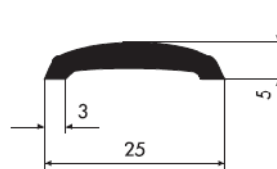

## Profile kasetonowe

WYMIARY (mm)					OBWÓD (mm)	WAGA (kg/m)	NR PROFILU
B	C	D	A	r <sub>2min</sub>			
80	8,2	5	1,6	0,5	279,62	0,62	73009
100	12,5	3,5	1,8	0,5	293,50	0,76	73008
100	12,5	3,5	1,8	4	330,84	0,84	73011
100	11	3,5	1,7	0,5	275,97	0,63	73016
139	20,5	6	1,8	6	614,46	1,57	73010
139	20,5	6,2	1,8	0,5	605,33	1,46	73017
139	20,5	6,2	1,8	0,5	610,09	1,57	73007
160	18	4,5	2	0,5	499,05	1,50	73012
180	23	5	2,2	0,5	591,58	1,79	73013
180	23	6,3	2,2	0,5	594,70	1,81	73015

## Profile specjalnego przeznaczenia

72001  
0,08 kg/m  
obwód 33,05 mm

72002  
0,09 kg/m  
obwód 38,88 mm

72003  
0,12 kg/m  
obwód 45,23 mm

72004  
0,18 kg/m  
obwód 52,05 mm

72005  
0,18 kg/m  
obwód 47,77 mm

72006  
0,20 kg/m  
obwód 53,71 mm

72008  
0,23 kg/m  
obwód 64,79 mm

72007  
0,34 kg/m  
obwód 85,69 mm

72018  
0,46 kg/m  
obwód 147,91 mm

72009  
0,12 kg/m  
obwód 67,84 mm

72010  
0,14 kg/m  
obwód 53,34 mm

WYMIARY (mm)				OBWÓD (mm)	WAGA (kg/m)	NR PROFILU
B	C	A	Gb			
22	11,4	1,6	4,8	69,12	0,43	71004

WYMIARY (mm)			OBWÓD (mm)	WAGA (kg/m)	NR PROFILU
B	A	Gb			
40	1,7	6,3	125,66	0,72	71006