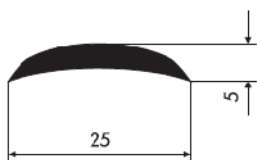

## Profile kasetonowe

WYMIARY (mm)					OBWÓD (mm)	WAGA (kg/m)	NR PROFILU
B	C	D	A	r <sub>2min</sub>			
80	8,2	5	1,6	0,5	279,62	0,62	73009
100	12,5	3,5	1,8	0,5	293,50	0,76	73008
100	12,5	3,5	1,8	4	330,84	0,84	73011
100	11	3,5	1,7	0,5	275,97	0,63	73016
139	20,5	6	1,8	6	614,46	1,57	73010
139	20,5	6,2	1,8	0,5	605,33	1,46	73017
139	20,5	6,2	1,8	0,5	610,09	1,57	73007
160	18	4,5	2	0,5	499,05	1,50	73012
180	23	5	2,2	0,5	591,58	1,79	73013
180	23	6,3	2,2	0,5	594,70	1,81	73015

## Profile specjalnego przeznaczenia

72001  
0,08 kg/m  
obwód 33,05 mm

72002  
0,09 kg/m  
obwód 38,88 mm

72003  
0,12 kg/m  
obwód 45,23 mm

72004  
0,18 kg/m  
obwód 52,05 mm

72005  
0,18 kg/m  
obwód 47,77 mm

72006  
0,20 kg/m  
obwód 53,71 mm

72008  
0,23 kg/m  
obwód 64,79 mm

72007  
0,34 kg/m  
obwód 85,69 mm

72018  
0,46 kg/m  
obwód 147,91 mm

72009  
0,12 kg/m  
obwód 67,84 mm

72010  
0,14 kg/m  
obwód 53,34 mm

WYMIARY (mm)				OBWÓD (mm)	WAGA (kg/m)	NR PROFILU
B	C	A	Gb			
22	11,4	1,6	4,8	69,12	0,43	71004

WYMIARY (mm)			OBWÓD (mm)	WAGA (kg/m)	NR PROFILU
B	A	Gb			
40	1,7	6,3	125,66	0,72	71006