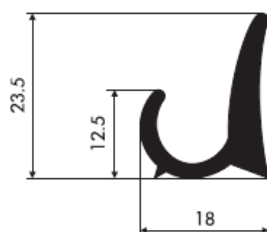

72010
0,14 kg/m
obwód 53,34 mm

72013
0,33 kg/m
obwód 95,35 mm