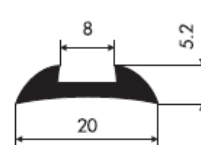

## Profile kasetonowe

WYMIARY (mm)					OBWÓD (mm)	WAGA (kg/m)	NR PROFILU
B	C	D	A	r <sub>2min</sub>			
80	8,2	5	1,6	0,5	279,62	0,62	73009
100	12,5	3,5	1,8	0,5	293,50	0,76	73008
100	12,5	3,5	1,8	4	330,84	0,84	73011
100	11	3,5	1,7	0,5	275,97	0,63	73016
139	20,5	6	1,8	6	614,46	1,57	73010
139	20,5	6,2	1,8	0,5	605,33	1,46	73017
139	20,5	6,2	1,8	0,5	610,09	1,57	73007
160	18	4,5	2	0,5	499,05	1,50	73012
180	23	5	2,2	0,5	591,58	1,79	73013
180	23	6,3	2,2	0,5	594,70	1,81	73015

72006  
0,20 kg/m  
obwód 53,71 mm

72008  
0,23 kg/m  
obwód 64,79 mm

72007  
0,34 kg/m  
obwód 85,69 mm

72018  
0,46 kg/m  
obwód 147,91 mm

72009  
0,12 kg/m  
obwód 67,84 mm

72010  
0,14 kg/m  
obwód 53,34 mm

72011  
0,16 kg/m  
obwód 70,32 mm

72012  
0,18 kg/m  
obwód 67,16 mm

72013  
0,33 kg/m  
obwód 95,35 mm

72014  
0,14 kg/m  
obwód 50,36 mm

72015  
0,29 kg/m  
obwód 83,24 mm

72016  
0,26 kg/m  
obwód 81,43 mm

WYMIARY (mm)				OBWÓD (mm)	WAGA (kg/m)	NR PROFILU
B	C	A	Gb			
22	11,4	1,6	4,8	69,12	0,43	71004

WYMIARY (mm)			OBWÓD (mm)	WAGA (kg/m)	NR PROFILU
B	A	Gb			
40	1,7	6,3	125,66	0,72	71006