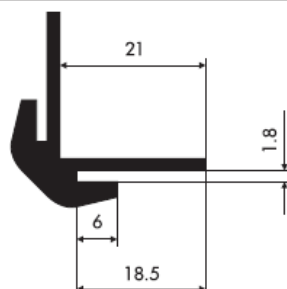

## Profile kasetonowe

WYMIARY (mm)					OBWÓD (mm)	WAGA (kg/m)	NR PROFILU
B	C	D	A	r <sub>2min</sub>			
80	8,2	5	1,6	0,5	279,62	0,62	73009
100	12,5	3,5	1,8	0,5	293,50	0,76	73008
100	12,5	3,5	1,8	4	330,84	0,84	73011
100	11	3,5	1,7	0,5	275,97	0,63	73016
139	20,5	6	1,8	6	614,46	1,57	73010
139	20,5	6,2	1,8	0,5	605,33	1,46	73017
139	20,5	6,2	1,8	0,5	610,09	1,57	73007
160	18	4,5	2	0,5	499,05	1,50	73012
180	23	5	2,2	0,5	591,58	1,79	73013
180	23	6,3	2,2	0,5	594,70	1,81	73015

72017  
0,24 kg/m  
obwód 90,82 mm

73014  
0,18 kg/m  
obwód 93,80 mm

73002  
0,30 kg/m  
obwód 120,86 mm

73003  
0,18 kg/m  
obwód 82,06 mm

73004  
0,14 kg/m  
obwód 62,26 mm

73005  
0,24 kg/m  
obwód 123,61 mm

72021  
0,33 kg/m  
obwód 88,13 mm

WYMIARY (mm)				OBWÓD (mm)	WAGA (kg/m)	NR PROFILU	
B	C	D	A	Gb			
20	20	14	1,2	3,5	77,42	0,31	71002
30	30	21	1,5	6,3	116,57	0,62	71005
46	46	33	2,7	6,3	179,71	1,41	71001
23	50	40	2	6,3	142,57	0,90	71003

WYMIARY (mm)				OBWÓD (mm)	WAGA (kg/m)	NR PROFILU
B	C	A	Gb			
22	11,4	1,6	4,8	69,12	0,43	71004

WYMIARY (mm)			OBWÓD (mm)	WAGA (kg/m)	NR PROFILU
B	A	Gb			
40	1,7	6,3	125,66	0,72	71006