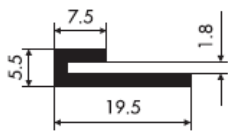

## Profile kasetonowe

WYMIARY (mm)					OBWÓD (mm)	WAGA (kg/m)	NR PROFILU
B	C	D	A	r <sub>2min</sub>			
80	8,2	5	1,6	0,5	279,62	0,62	73009
100	12,5	3,5	1,8	0,5	293,50	0,76	73008
100	12,5	3,5	1,8	4	330,84	0,84	73011
100	11	3,5	1,7	0,5	275,97	0,63	73016
139	20,5	6	1,8	6	614,46	1,57	73010
139	20,5	6,2	1,8	0,5	605,33	1,46	73017
139	20,5	6,2	1,8	0,5	610,09	1,57	73007
160	18	4,5	2	0,5	499,05	1,50	73012
180	23	5	2,2	0,5	591,58	1,79	73013
180	23	6,3	2,2	0,5	594,70	1,81	73015

72017  
0,24 kg/m  
obwód 90,82 mm

73014  
0,18 kg/m  
obwód 93,80 mm

73002  
0,30 kg/m  
obwód 120,86 mm

73003  
0,18 kg/m  
obwód 82,06 mm

73004  
0,14 kg/m  
obwód 62,26 mm

73005  
0,24 kg/m  
obwód 123,61 mm

73006  
0,19 kg/m  
obwód 178,46 mm

73001  
0,14 kg/m  
obwód 59,99 mm

74001  
0,12 kg/m  
obwód 54,58 mm

74002  
0,06 kg/m  
obwód 44,32 mm

74003  
0,18 kg/m  
obwód 66,28 mm

74004  
0,12 kg/m  
obwód 75,48 mm

WYMIARY (mm)				OBWÓD (mm)	WAGA (kg/m)	NR PROFILU
B	C	A	Gb			
22	11,4	1,6	4,8	69,12	0,43	71004

WYMIARY (mm)			OBWÓD (mm)	WAGA (kg/m)	NR PROFILU
B	A	Gb			
40	1,7	6,3	125,66	0,72	71006