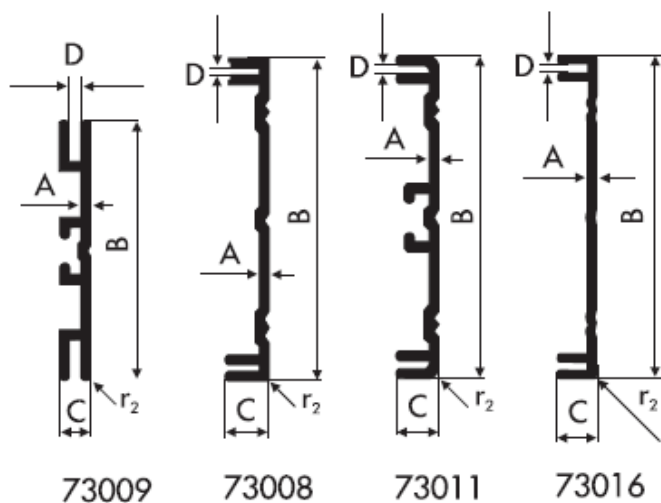

## Profile kasetonowe

WYMIARY (mm)					OBWÓD (mm)	WAGA (kg/m)	NR PROFILU
B	C	D	A	r <sub>2min</sub>			
80	8,2	5	1,6	0,5	279,62	0,62	73009
100	12,5	3,5	1,8	0,5	293,50	0,76	73008
100	12,5	3,5	1,8	4	330,84	0,84	73011
100	11	3,5	1,7	0,5	275,97	0,63	73016
139	20,5	6	1,8	6	614,46	1,57	73010
139	20,5	6,2	1,8	0,5	605,33	1,46	73017
139	20,5	6,2	1,8	0,5	610,09	1,57	73007
160	18	4,5	2	0,5	499,05	1,50	73012
180	23	5	2,2	0,5	591,58	1,79	73013
180	23	6,3	2,2	0,5	594,70	1,81	73015

## Profile specjalnego przeznaczenia

72001  
0,08 kg/m  
obwód 33,05 mm

72002  
0,09 kg/m  
obwód 38,88 mm

72003  
0,12 kg/m  
obwód 45,23 mm

72004  
0,18 kg/m  
obwód 52,05 mm

72005  
0,18 kg/m  
obwód 47,77 mm

72021  
0,33 kg/m  
obwód 88,13 mm

WYMIARY (mm)				OBWÓD (mm)	WAGA (kg/m)	NR PROFILU	
B	C	D	A	Gb			
20	20	14	1,2	3,5	77,42	0,31	71002
30	30	21	1,5	6,3	116,57	0,62	71005
46	46	33	2,7	6,3	179,71	1,41	71001
23	50	40	2	6,3	142,57	0,90	71003

WYMIARY (mm)				OBWÓD (mm)	WAGA (kg/m)	NR PROFILU
B	C	A	Gb			
22	11,4	1,6	4,8	69,12	0,43	71004

WYMIARY (mm)			OBWÓD (mm)	WAGA (kg/m)	NR PROFILU
B	A	Gb			
40	1,7	6,3	125,66	0,72	71006