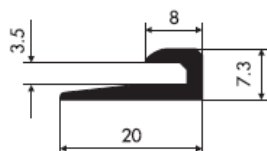

## Profile kasetonowe

WYMIARY (mm)					OBWÓD (mm)	WAGA (kg/m)	NR PROFILU
B	C	D	A	r <sub>2min</sub>			
80	8,2	5	1,6	0,5	279,62	0,62	73009
100	12,5	3,5	1,8	0,5	293,50	0,76	73008
100	12,5	3,5	1,8	4	330,84	0,84	73011
100	11	3,5	1,7	0,5	275,97	0,63	73016
139	20,5	6	1,8	6	614,46	1,57	73010
139	20,5	6,2	1,8	0,5	605,33	1,46	73017
139	20,5	6,2	1,8	0,5	610,09	1,57	73007
160	18	4,5	2	0,5	499,05	1,50	73012
180	23	5	2,2	0,5	591,58	1,79	73013
180	23	6,3	2,2	0,5	594,70	1,81	73015

72017  
0,24 kg/m  
obwód 90,82 mm

73014  
0,18 kg/m  
obwód 93,80 mm

73002  
0,30 kg/m  
obwód 120,86 mm

73003  
0,18 kg/m  
obwód 82,06 mm

73004  
0,14 kg/m  
obwód 62,26 mm

73005  
0,24 kg/m  
obwód 123,61 mm

73006  
0,19 kg/m  
obwód 178,46 mm

73001  
0,14 kg/m  
obwód 59,99 mm

74001  
0,12 kg/m  
obwód 54,58 mm

74002  
0,06 kg/m  
obwód 44,32 mm

74003  
0,18 kg/m  
obwód 66,28 mm

74004  
0,12 kg/m  
obwód 75,48 mm

WYMIARY (mm)				OBWÓD (mm)	WAGA (kg/m)	NR PROFILU
B	C	A	Gb			
22	11,4	1,6	4,8	69,12	0,43	71004

WYMIARY (mm)			OBWÓD (mm)	WAGA (kg/m)	NR PROFILU
B	A	Gb			
40	1,7	6,3	125,66	0,72	71006