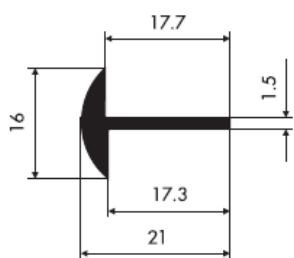

72009
0,12 kg/m
obwód 67,84 mm

72012
0,18 kg/m
obwód 67,16 mm