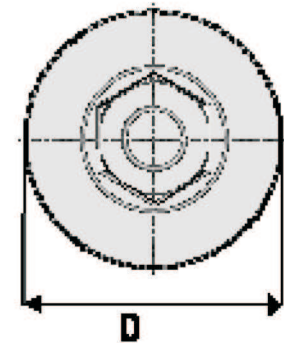

ZAŚLEPKI

WYMIAR	WYMIAR	WYMIAR
15 x 15	15 x 25	Ø 13
20 x 20	15 x 30	Ø 15
25 x 25	20 x 30	Ø 16
30 x 30	20 x 40	Ø 18
35 x 35	20 x 50	Ø 20
40 x 40	20 x 60	Ø 22
45 x 45	25 x 40	Ø 25
50 x 50	25 x 100	Ø 30
60 x 60	30 x 40	Ø 35
80 x 80	30 x 50	Ø 40
	30 x 60	Ø 45
	40 x 60	Ø 50
	40 x 80	Ø 60

Istnieje możliwość zamówienia innych wymiarów.

STOPKI

WYMIAR

M8 x H20 mm DØ55

M8 x H30 mm DØ38

M8 x H20 mm DØ38

M10 x H30 mm DØ38

Możliwość zamówienia inny wymiarów.

INTER - AX S.C., 72-006 MIERZYN, UL.SPÓŁDZIELCÓW 9, TEL/FAX: 091 483 57 59

POKRĘTŁA

WYMIAR

M8 x D33mm

M6 x D33mm

Możliwość zamówienia innych typów i rozmiarów.

ZAWIASY

WYMIAR

100 x 30 mm

lewy, prawy

60 x 30 mm

40 x 30 mm

lewy, prawy