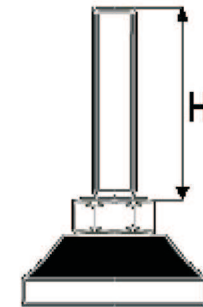

Istnieje możliwość zamówienia innych wymiarów.

STOPKI

WYMIAR

M8 x H20 mm DØ55

M8 x H30 mm DØ38

M8 x H20 mm DØ38

M10 x H30 mm DØ38

Możliwość zamówienia inny wymiarów.

INTER - AX S.C., 72-006 MIERZYN, UL.SPÓŁDZIELCÓW 9, TEL/FAX: 091 483 57 59

POKRĘTŁA

WYMIAR

M8 x D33mm

M6 x D33mm

Możliwość zamówienia innych typów i rozmiarów.

ZAWIASY

WYMIAR

100 x 30 mm

lewy, prawy

60 x 30 mm

40 x 30 mm

lewy, prawy