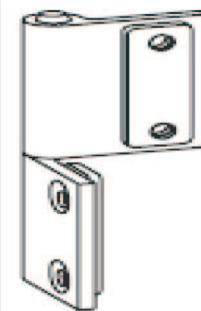

Istnieje możliwość zamówienia innych wymiarów.

STOPKI

WYMIAR

M8 x H20 mm DØ55

M8 x H30 mm DØ38

M8 x H20 mm DØ38

M10 x H30 mm DØ38

Możliwość zamówienia inny wymiarów.

INTER - AX S.C., 72-006 MIERZYN, UL.SPÓŁDZIELCÓW 9, TEL/FAX: 091 483 57 59

POKRĘTŁA

WYMIAR

M8 x D33mm

M6 x D33mm

Możliwość zamówienia innych typów i rozmiarów.

ZAWIASY

WYMIAR

100 x 30 mm

lewy, prawy

60 x 30 mm

40 x 30 mm

lewy, prawy